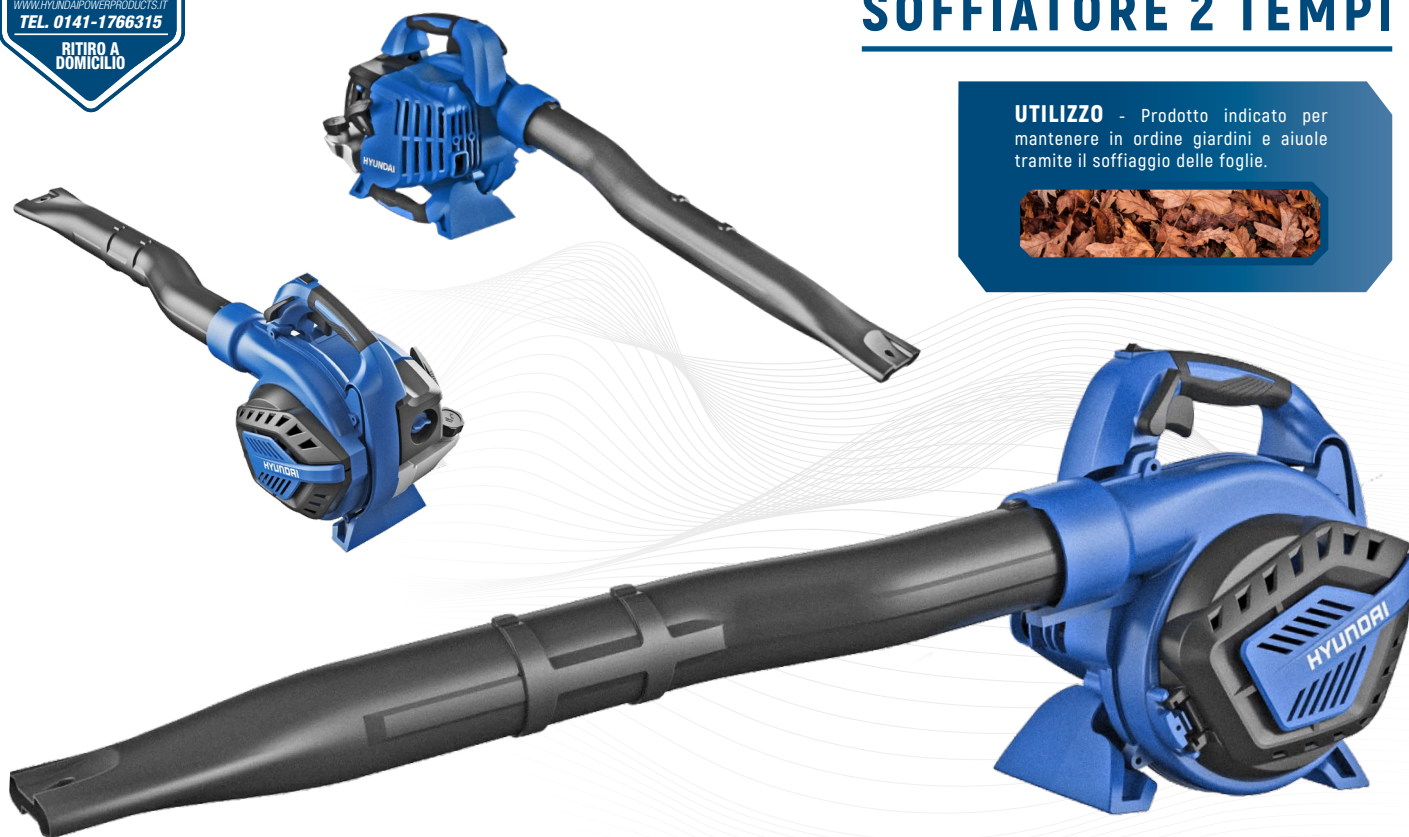

Servizio di ritiro a domicilio del prodotto attivabile nella sezione ASSISTENZA del sito www.hyundaipowerproducts.it

HYUNDAI

SOFFIATORE 2 TEMPI

UTILIZZO - Prodotto indicato per mantenere in ordine giardini e aiuole tramite il soffaggio delle foglie.

D A T I T E C N I C I

COD. **35800A** BARCODE

Motore	2 Tempi
Cilindrata	26 cc
Avviamento	Manuale
Potenza	0.75kw / 1HP
Giri minuto	3300 Rpm - 7500 Rpm
Serbatoio	510ml
Velocità aria	350 km/h

Peso netto	7,0 Kg
Dimensioni prodotto	989x274x340 mm